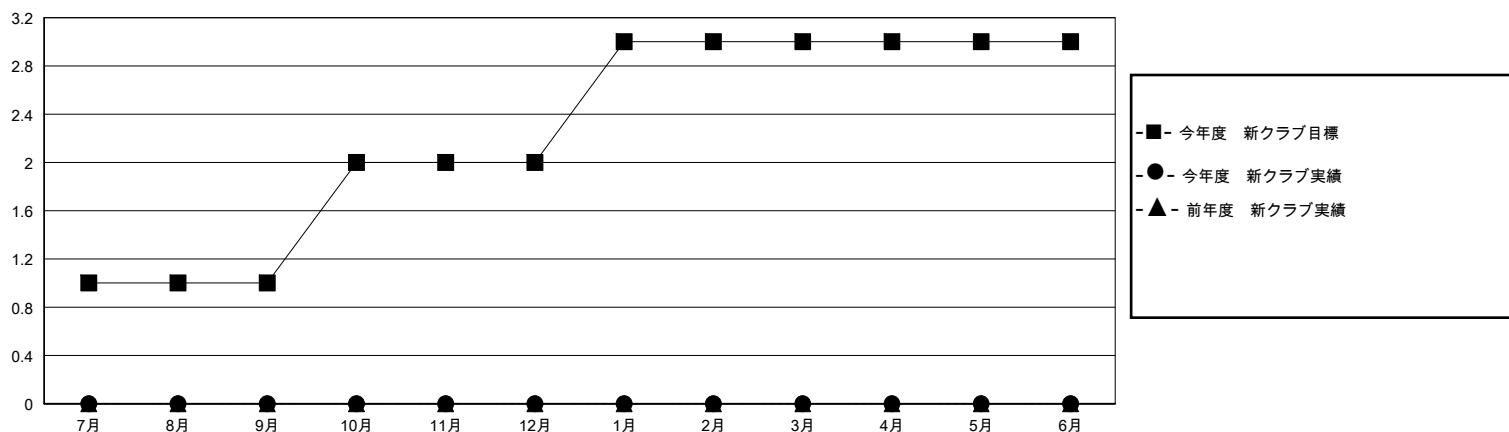

# MONTHLY MEMBERSHIP PROGRESS REPORT

District 336 A

Results as of: 6/30/2020

GMT:

地域 JAPAN

GMT会則地域

クラブ				名			
結果: 2019-2020				結果: 2019-2020			
四半期	新クラブ目標	新クラブ	解散クラブ	四半期	会員純増目標	会員増強実績	退会者(転籍を含む)実際
7月/8月/9月	1	0	1	7月/8月/9月	40	161	122
10月/11月/12月	1	0	0	10月/11月/12月	40	94	109
1月/2月/3月	1	0	0	1月/2月/3月	40	95	113
4月/5月/6月	0	0	1	4月/5月/6月	30	49	330

新クラブ目標及び実績累計

会員目標及び実績累計

解散クラブ: 2	113 CLUBS OF 142 一名以上の新会員を登録	男女別 男性 4,304 (78.00%) 女性 1,214 (22.00%)
退会者 物故会員 53 クラブ解散 16 その他 605 合計 674	<a href="#">会員累計データを見るには、ここをクリック</a>	世帯主/家族会員合計 1,624 国際会費半額の家族会員 835