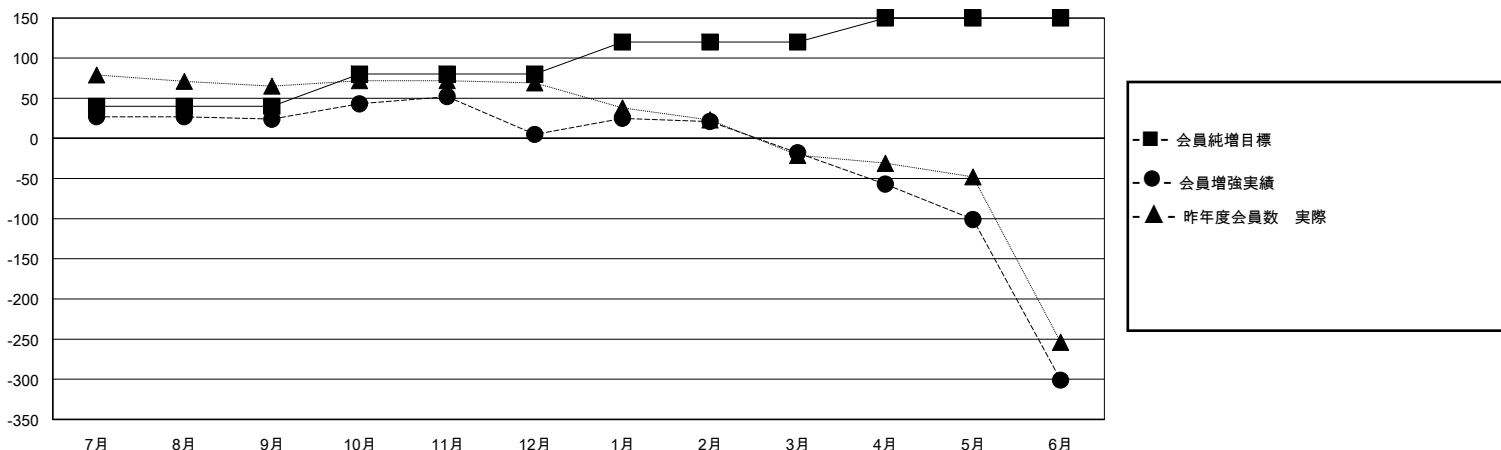

# MONTHLY MEMBERSHIP PROGRESS REPORT

District 336 A

Results as of: 6/30/2020

GMT:

地域 JAPAN

GMT会則地域

クラブ				名			
結果: 2019-2020				結果: 2019-2020			
四半期	新クラブ目標	新クラブ	解散クラブ	四半期	会員純増目標	会員増強実績	退会者(転籍を含む)実際
7月/8月/9月	1	0	1	7月/8月/9月	40	161	122
10月/11月/12月	1	0	0	10月/11月/12月	40	94	109
1月/2月/3月	1	0	0	1月/2月/3月	40	95	113
4月/5月/6月	0	0	1	4月/5月/6月	30	49	330

新クラブ目標及び実績累計

会員目標及び実績累計

解散クラブ: 2	113 CLUBS OF 142 一名以上の新会員を登録	男女別 男性 4,304 (78.00%) 女性 1,214 (22.00%)
退会者 物故会員 53 クラブ解散 16 その他 605 合計 674	<a href="#">会員累計データを見るには、ここをクリック</a>	世帯主/家族会員合計 1,624 国際会費半額の家族会員 835